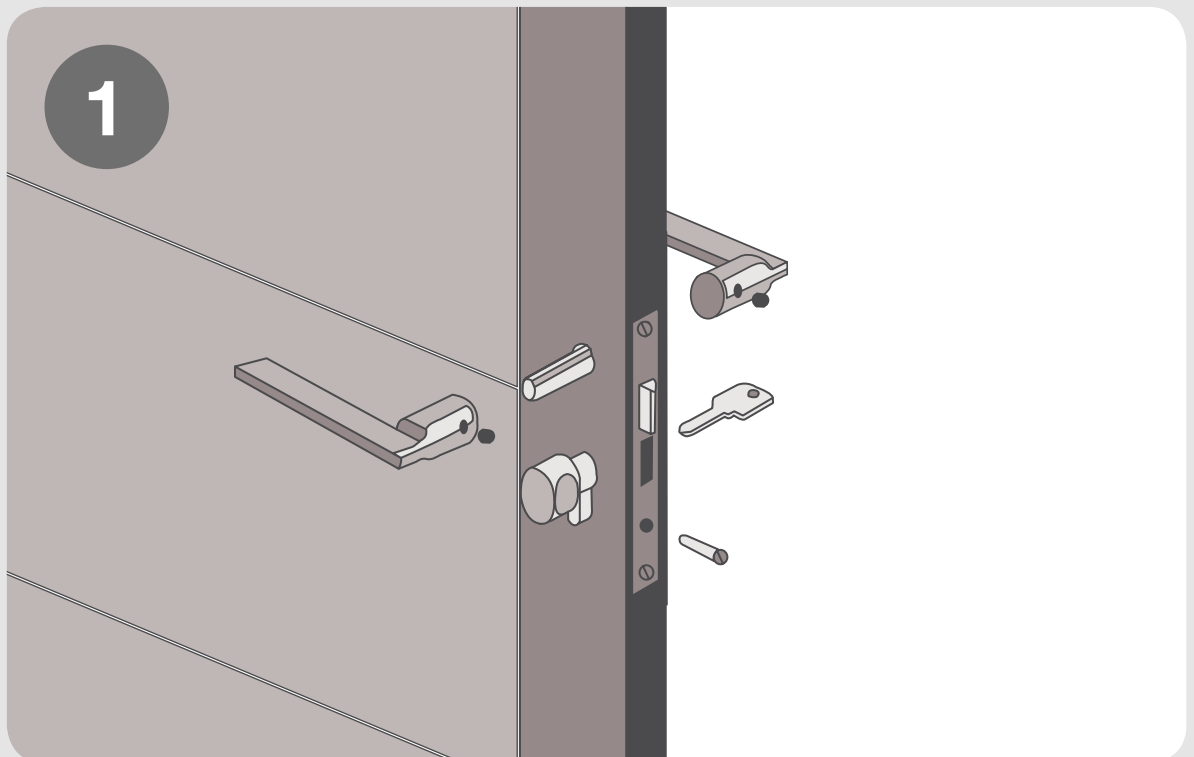

Cilinderslot

Schlosssatz

Ensemble de  
verrouillage

Lock set

**1x**

vooraf op deur gemonteerd / das Präfix an Tür /  
préfixe sur la porte / prefixed on door

Hengen &  
duimen set

Beschlag set

Set crochets  
& crampons

Hinge &  
thumb set

**2x**

**2x**

## Montage / Montage / Instructions / Assembly

Montage  
cilinderslot  
set

Schloss-set  
Befestigung

Instructions  
de montage  
de la serrure

Lock set  
assembly

Montage  
hengen set

Befestigung  
Beschlag