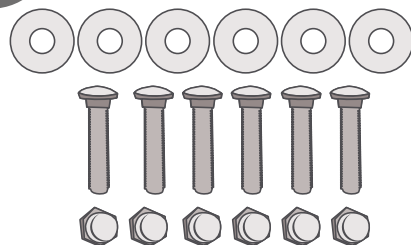

**Montage instructie** Composiet Modular deur

**Montagehinweis** Komposit Modular Gartentor

**Instructions de montage** Composite Modular porte

**Assembly instructions** Composite Modular door

**Onderdelen - Komponenten - composantes - parts**

Cilinderslot

Schlosssatz

Ensemble de  
verrouillage

Lock set

**1x**

vooraf op deur gemonteerd / das Präfix an Tür /  
préfixe sur la porte / prefixed on door

Hengen &  
duimen set

Beschlag set

Set crochets  
& crampons

Hinge &  
thumb set

**2x**

**2x**

## Montage / Montage / Instructions / Assembly

Montage  
cilinderslot  
set

Schloss-set  
Befestigung

Instructions  
de montage  
de la serrure

Lock set  
assembly

Montage  
hengen set

Befestigung  
Beschlag